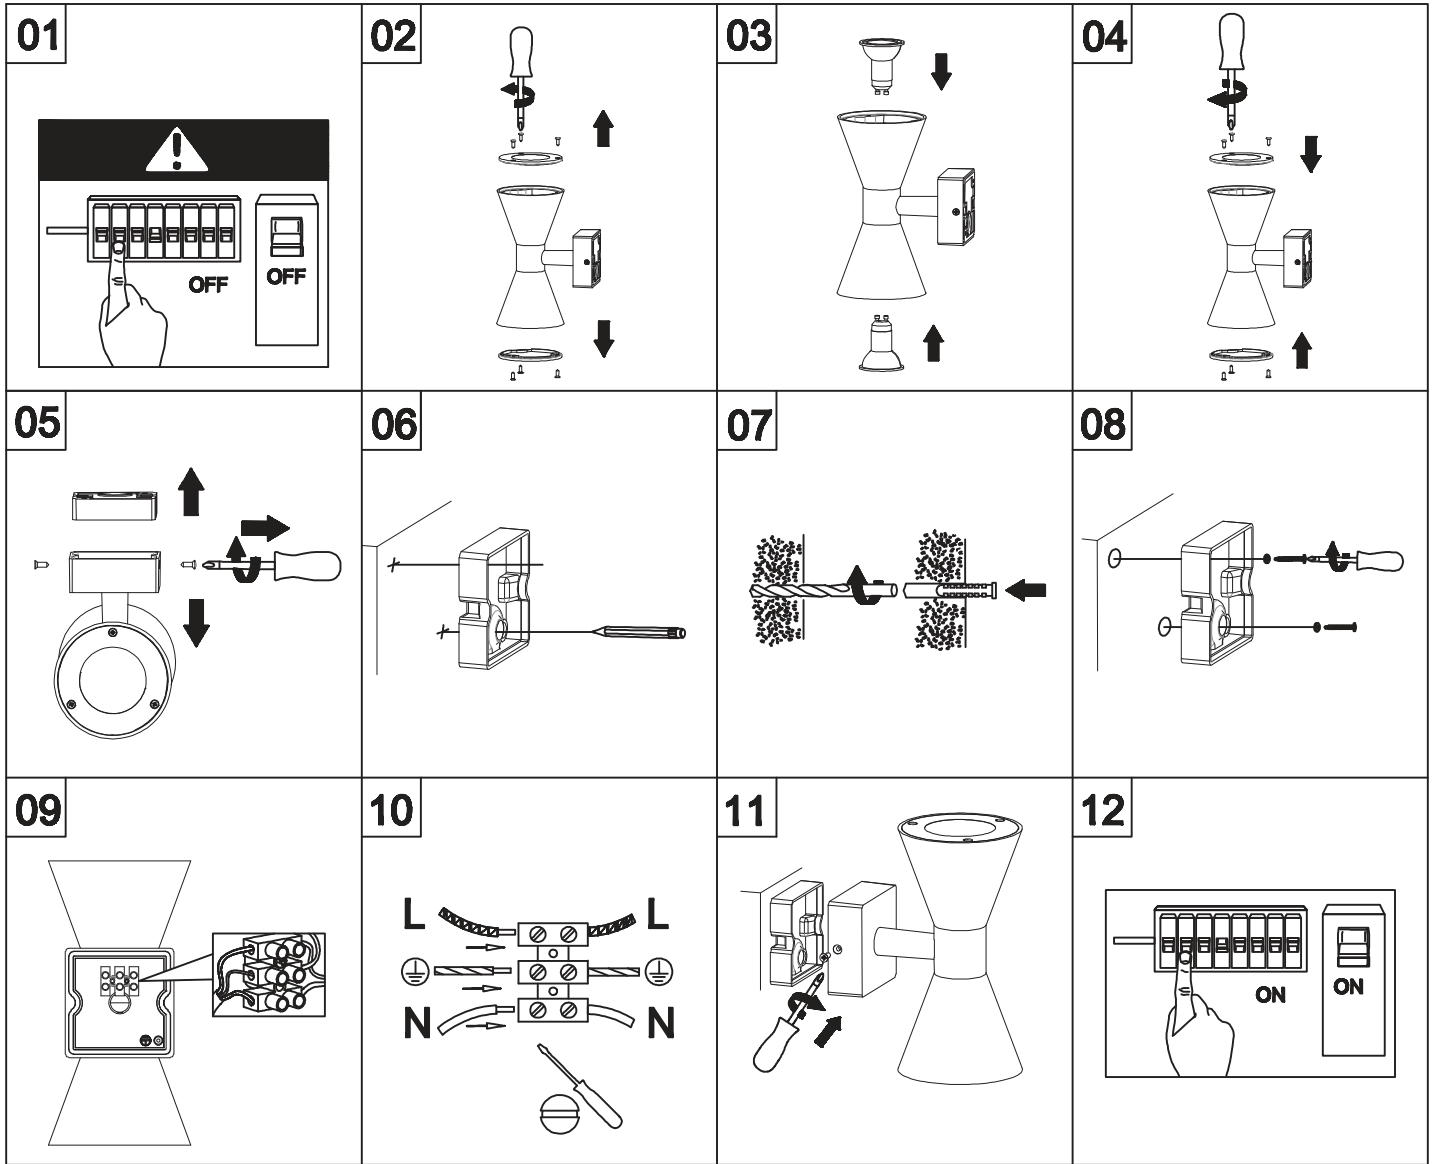

(SR) UPOZORENJE!

Prije početka montaže, pažljivo pročitajte sigurnosne upute!

(UK) ПОПЕРЕДЖЕННЯ!

Перед розбиранням, будь ласка, уважно прочитайте інструкції з техніки безпеки!

230V~50Hz, 2 x GU10 max.10W

trio-lighting.com/
212560242