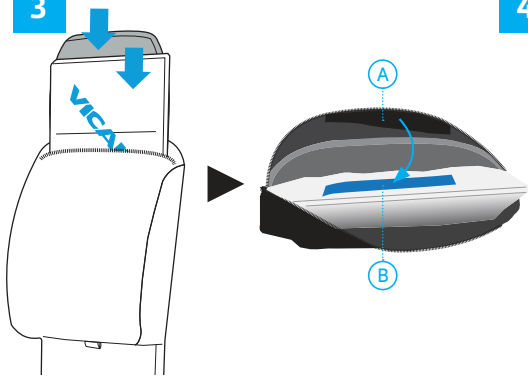

Min. 15 kg
Max. 150 kg

Min. -10°C
Max. 50°C

+ 2.400 m
- 50 m

Min. 0%
Max. 100%

www.vicair.com/LBC-mnl/

1

2

3