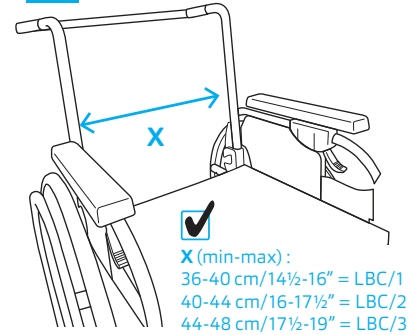

Min. 15 kg
Max. 150 kg

Min. -10°C
Max. 50°C

+ 2.400 m
- 50 m

Min. 0%
Max. 100%

www.vicair.com/LBC-mnl/

1

2

3