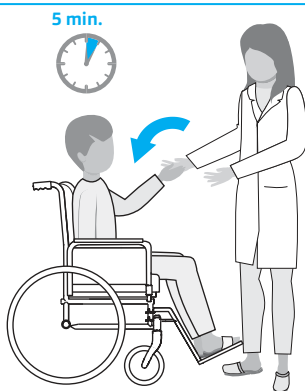

Min. 15 kg
Max. 150 kg

Min. -10°C
Max. 50°C

+ 2.400 m
- 50 m

Min. 0%
Max. 100%

www.vicair.com/LBC-mnl/

1

2

3

4

5

6

7

8

9

10

11

Vicair B.V. Bruynvisweg 5 1531 AX Wormer The Netherlands
info@vicair.com ▲ vicair.com