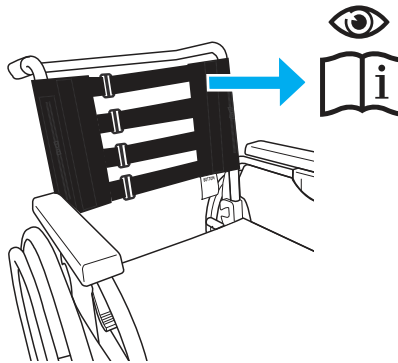

Min. 15 kg
Max. 150 kg

Min. -10°C
Max. 50°C

+ 2.400 m
- 50 m

Min. 0%
Max. 100%

www.vicair.com/LBC-mnl/

1

2

3

4

5

6

7

8

9

10

11

Vicair B.V. Bruynvisweg 5 1531 AX Wormer The Netherlands
info@vicair.com ▲ vicair.com