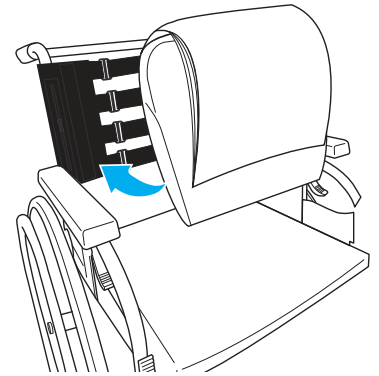

Min. 15 kg
Max. 150 kg

Min. -10°C
Max. 50°C

+ 2.400 m
- 50 m

Min. 0%
Max. 100%

www.vicair.com/LBC-mnl/

1

2

3

4

5

6

7

8

9

10

11

Vicair B.V. Bruynvisweg 5 1531 AX Wormer The Netherlands
info@vicair.com ▲ vicair.com