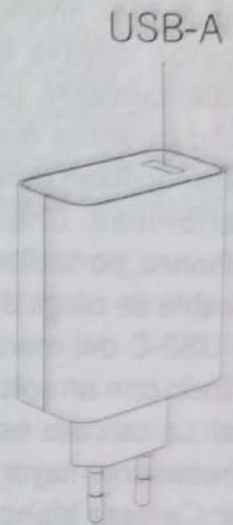

ES

Lee detenidamente este manual antes de utilizar el producto y guárdalo en caso de que necesites consultarlo en el futuro.

Descripción general del producto

Gracias por utilizar este producto. Este cargador es compacto y portátil, y cuenta con una potencia de salida máxima de 120 W. Además, es compatible con la mayoría de los dispositivos del mercado.

Las ilustraciones del producto, los accesorios y la interfaz de usuario en el manual de usuario se presentan únicamente con fines de referencia. El producto y las funciones reales pueden variar debido a las mejoras del producto.

Especificaciones

Nombre: Xiaomi 120W HyperCharge Combo (Type-A)

Modelo: MDY-14-EE

Puerto de salida: USB-A

Entrada: 100-240V~, 50/60Hz, 3.0A

Salida: 5.0V=3.0A 15.0W / 9.0V=3.0A 27.0W / 11.0V=6.0A 66.0W Max /

20.0V=6.0A 120.0W Max / 5.0-20.0V=3.0-6.0A(120.0W Max)

Temperatura de funcionamiento: -10°C~40 °C

Dimensiones del artículo: 56.1*77.2*28.8mm (excl. puntas)

Consumo de energía sin carga: $\leq 0.15W$